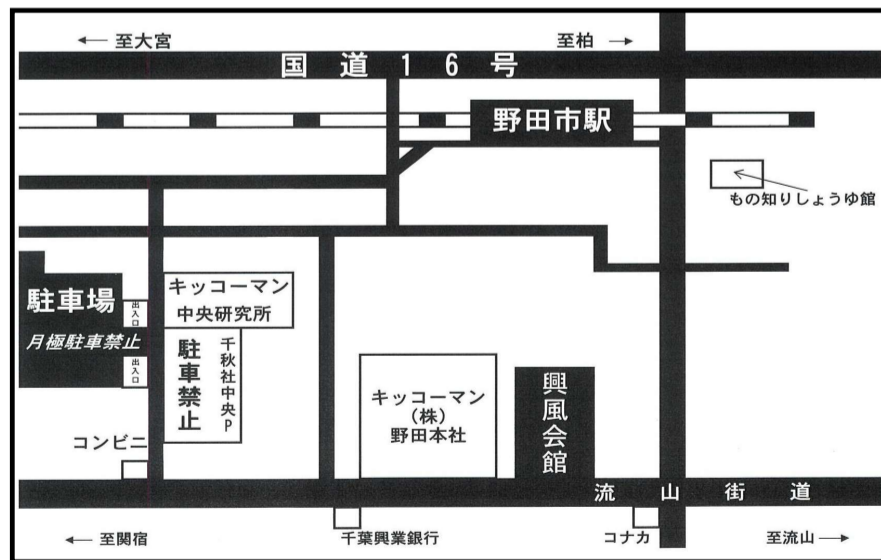

【会場・駐車場案内図】

【協賛】ほのぼの会・田代新聞店・渡邊新聞販売・大塚新聞販売・アーク・久保新聞販売